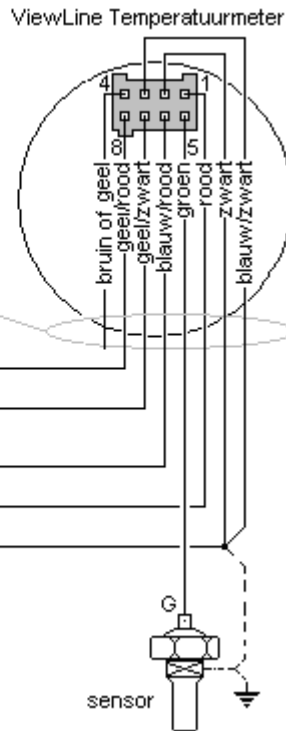

VDO ViewLine Temperatuurmeter

(multivolt)

blad 1

12/24V

bruin (4) of geel (4)
wordt niet gebruikt

A2C5951 3069
Adapterkabel 8-polig + stekker

LED

+ instr.verlichting

+12V

GND / massa

Pin	Kleur	Functie
1	rood	+ 12Volt
2	zwart	massa
3	blauw-zwart	massa sensor (verbinden met 2)
4	geel of bruin	- geen functie -
5	groen	sensor-aansluiting (G)
6	blauw-rood	verlichting +
7	geel-zwart	W-LED -
8	geel-rood	W-LED +

Aansluitingen overige temperatuur-sensoren:

Temp.meter

sensor
massavrij

bovenaanzicht

Temp.meter

4,8mm aansl. = WK

sensor met
temp.schakelaar

bovenaanzicht

Temp. meter 1

sensor voor
dubbel instrument
enkelpolig

bovenaanzicht

Temp. meter 1

sensor voor
dubbel instrument
massavrij