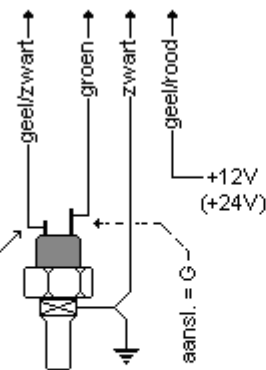

+12V

GND / massa

Pin	Kleur	Functie
1	rood	+ 12Volt
2	zwart	massa
3	blauw-zwart	massa sensor (verbinden met 2)
4	geel of bruin	- geen functie -
5	groen	sensor-aansluiting (G)
6	blauw-rood	verlichting +
7	geel-zwart	W-LED -
8	geel-rood	W-LED +

Aansluitingen overige temperatuur-sensoren:

Temp.meter

sensor
massavrij

bovenaanzicht

Temp.meter

4,8mm aansl. = WK

sensor met
temp.schakelaar

bovenaanzicht

Temp. meter 1

sensor voor
dubbel instrument
enkelpolig

bovenaanzicht

Temp. meter 1

sensor voor
dubbel instrument
massavrij