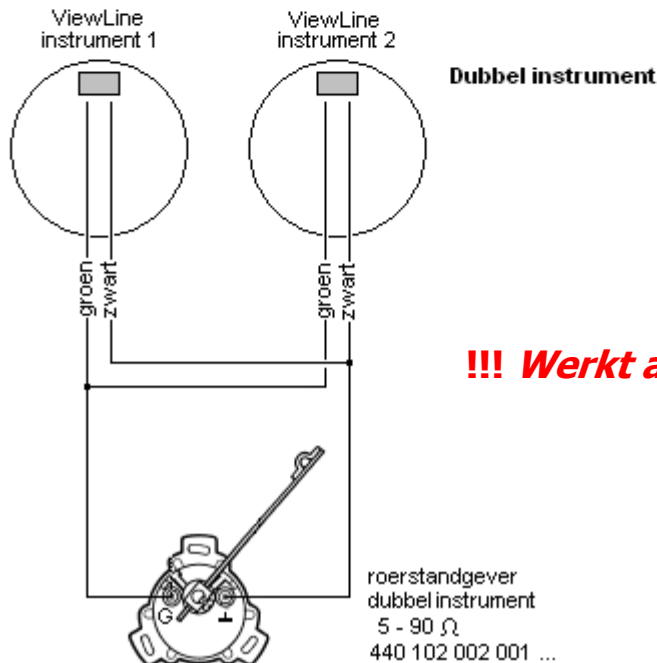

VDO ViewLine Roerstandmeter 85mm.

12V & 24V

geel/zwart (7) en geel/rood(8)
worden niet gebruikt

A2C59513069
Adapterkabel 8-polig + stekker

+ instr.verlichting
+12V
GND / massa

roerstandgever
enkel instrument
10-180 Ω
440 102 001 001 ...

Pin	Kleur	Functie
1	rood	+ 12 / 24 Volt
2	zwart	massa
3	blauw-zwart	massa sensor (verbinden met 2)
4	geel of bruin	+ 12 / 24 Volt (verbinden met 1)
5	groen	sensor-aansluiting (G)
6	blauw-rood	verlichting +
7	geel-zwart	- geen functie -
8	geel-rood	- geen functie -

overige aansluitingen (12V of 24V) zoals aangegeven op blad 1
Beide instrumenten op zelfde voedingspanning

!!! Werkt alleen bij gelijke instrumenten !!!

dus 2x 85 mm.

roerstandgever
dubbel instrument
5 - 90 Ω
440 102 002 001 ...