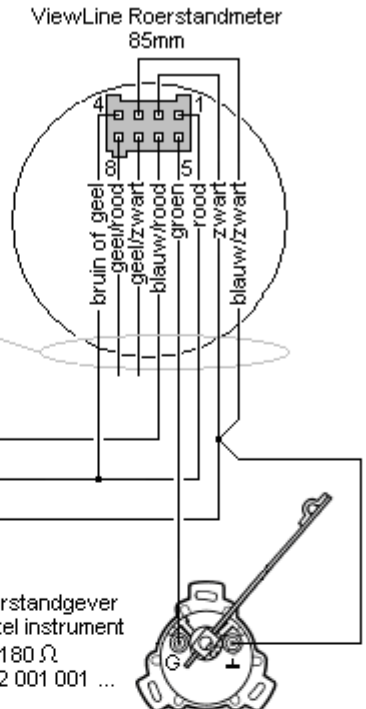

VDO ViewLine Roerstandmeter 85mm.

12V & 24V

geel/zwart (7) en geel/rood(8)
worden niet gebruikt

A2C59513069
Adapterkabel 8-polig + stekker

+ instr.verlichting
+12V
GND / massa

roerstandgever
enkel instrument
10-180 Ω
440 102 001 001 ...

Pin	Kleur	Functie
1	rood	+ 12 / 24 Volt
2	zwart	massa
3	blauw-zwart	massa sensor (verbinden met 2)
4	geel of bruin	+ 12 / 24 Volt (verbinden met 1)
5	groen	sensor-aansluiting (G)
6	blauw-rood	verlichting +
7	geel-zwart	- geen functie -
8	geel-rood	- geen functie -

overige aansluitingen (12V of 24V) zoals aangegeven op blad 1
Beide instrumenten op zelfde voedingspanning

!!! Werkt alleen bij gelijke instrumenten !!!

dus 2x 85 mm.

roerstandgever
dubbel instrument
5 - 90 Ω
440 102 002 001 ...