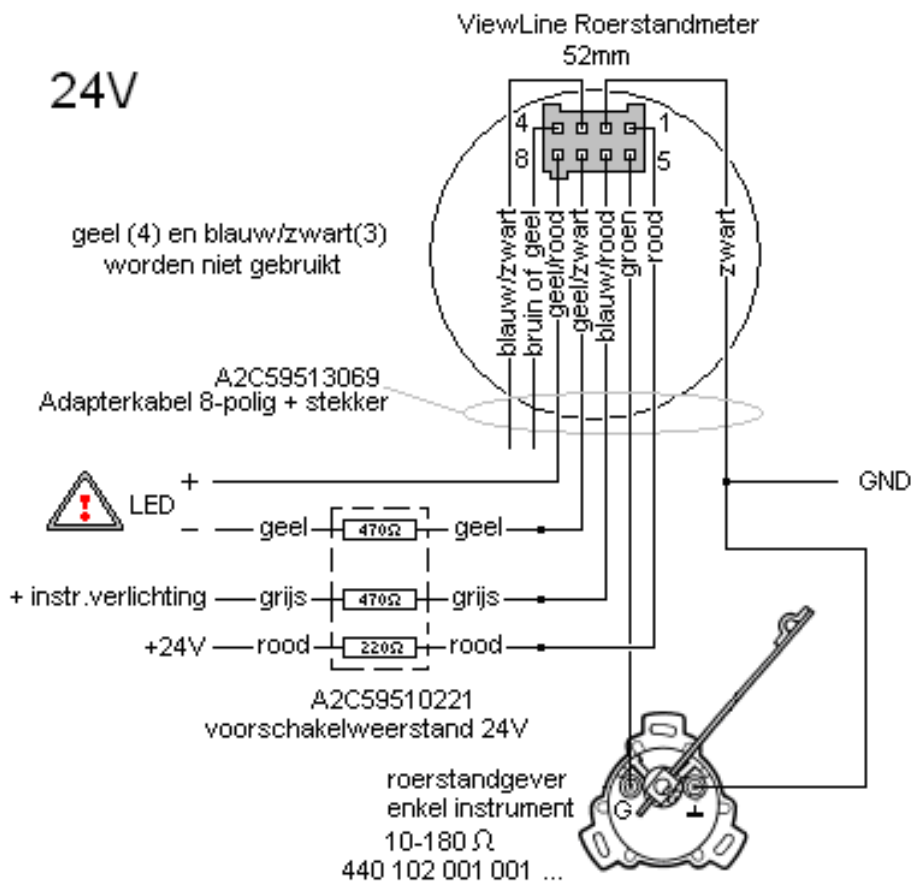

VDO ViewLine Roerstandmeter 52mm.

ViewLine Roerstandmeter 52mm.

blad 2

Aansluiten dubbel instrument.

**!!! Werkt uitsluitend bij gelijke instrumenten !!!****dus 2x 52 mm.**