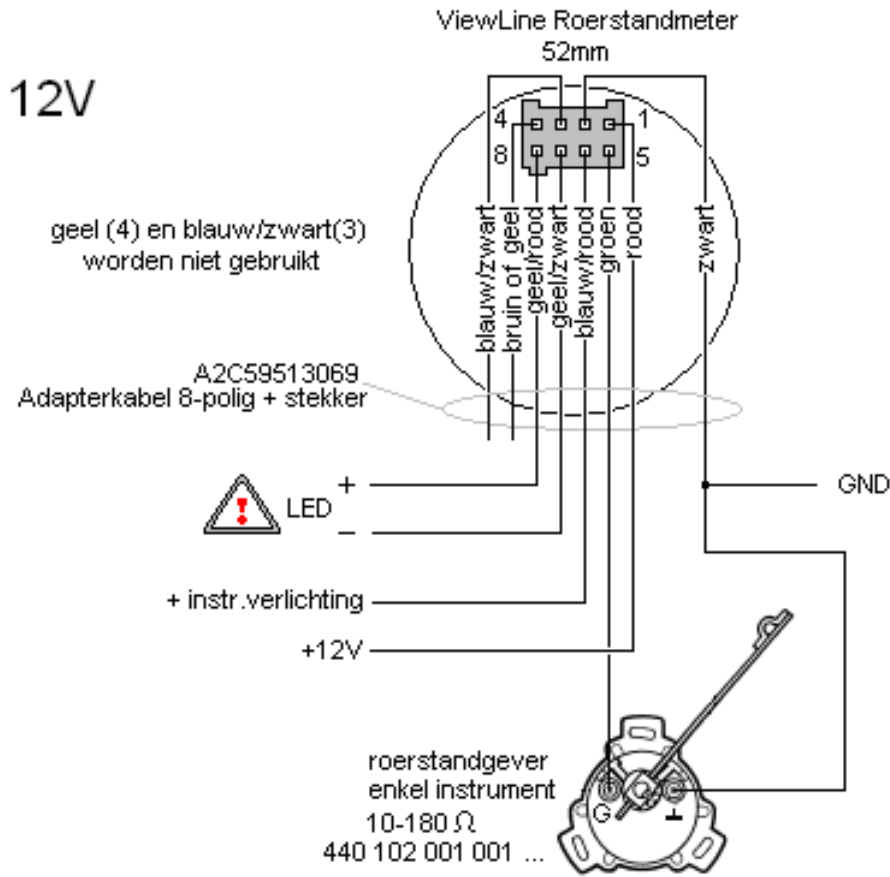

VDO ViewLine Roerstandmeter 52mm.

ViewLine Roerstandmeter 52mm.

blad 2

Aansluiten dubbel instrument.

**!!! Werkt uitsluitend bij gelijke instrumenten !!!****dus 2x 52 mm.**