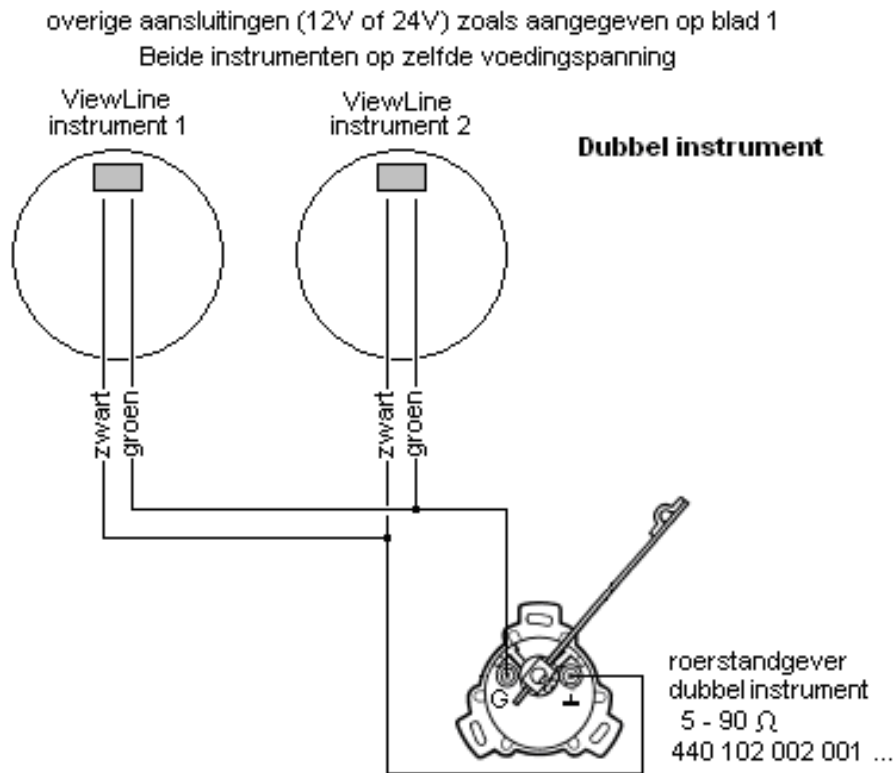

VDO ViewLine Roerstandmeter 52mm.

ViewLine Roerstandmeter 52mm.

blad 2

Aansluiten dubbel instrument.

**!!! Werkt uitsluitend bij gelijke instrumenten !!!****dus 2x 52 mm.**