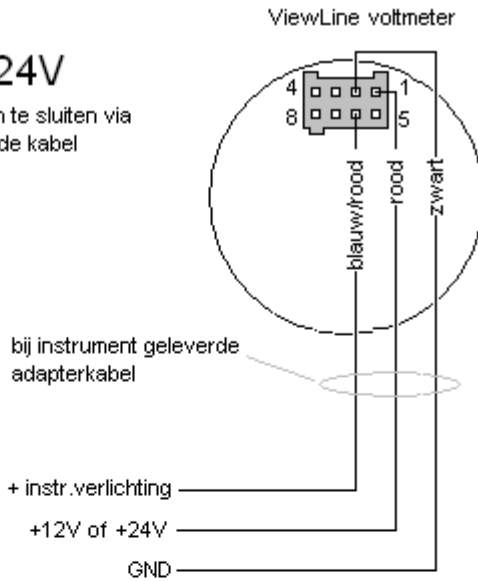

VDO ViewLine Voltmeter

12V & 24V

LED niet aan te sluiten via meegeleverde kabel

Pin	Kleur	Functie
1	rood	+ 12 / 24 Volt
2	zwart	massa
3		
4		
5		
6	blauw-rood	verlichting +
7		
8		

12V & 24V

bruin (4) of geel (4) blauw/zwart(3) en groen(5) worden niet gebruikt

A2C59513069
Adapterkabel 8-polig + stekker

Pin	Kleur	Functie
1	rood	+ 12 / 24 Volt
2	zwart	massa
3	blauw-zwart	- geen functie -
4	geel of bruin	- geen functie -
5	groen	- geen functie -
6	blauw-rood	verlichting +
7	geel-zwart	W-LED -
8	geel-rood	W-LED +