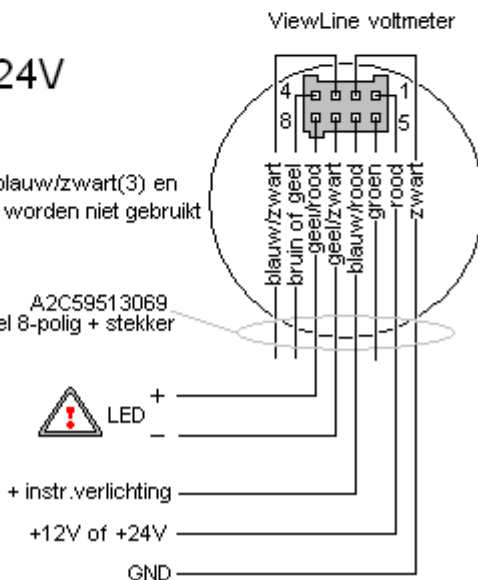

VDO ViewLine Voltmeter

12V & 24V

LED niet aan te sluiten via meegeleverde kabel

Pin	Kleur	Functie
1	rood	+ 12 / 24 Volt
2	zwart	massa
3		
4		
5		
6	blauw-rood	verlichting +
7		
8		

12V & 24V

bruin (4) of geel (4) blauw/zwart(3) en groen(5) worden niet gebruikt

A2C59513069
Adapterkabel 8-polig + stekker

Pin	Kleur	Functie
1	rood	+ 12 / 24 Volt
2	zwart	massa
3	blauw-zwart	- geen functie -
4	geel of bruin	- geen functie -
5	groen	- geen functie -
6	blauw-rood	verlichting +
7	geel-zwart	W-LED -
8	geel-rood	W-LED +