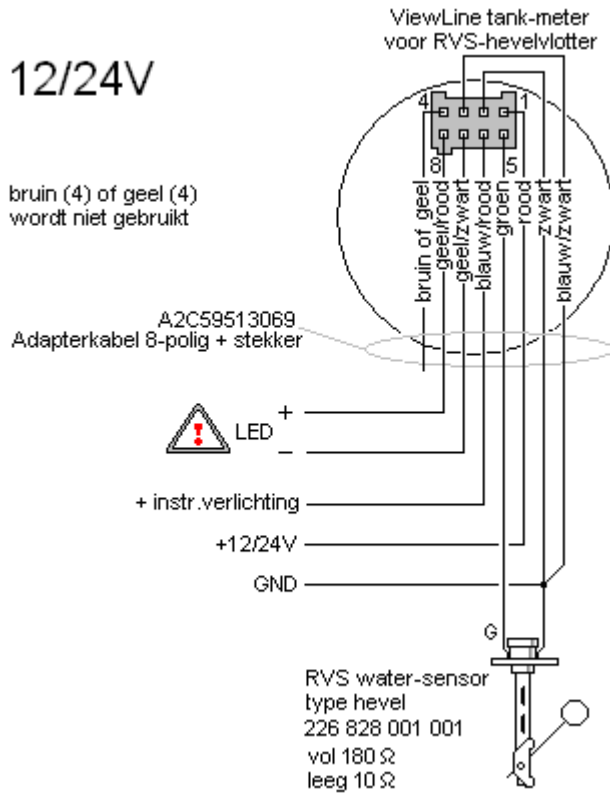

VDO ViewLine Drinkwatermeter type hevel (multivolt)

Uitsluitend instrumenten met nrs. A2C53192573 & A2C53192575 werken op deze sensoren.

Pin	Kleur	Functie
1	rood	+ 12/24 Volt
2	zwart	massa
3	blauw-zwart	massa sensor (verbinden met 2)
4	geel of bruin	- geen functie -
5	groen	sensor-aansluiting (G)
6	blauw-rood	verlichting +
7	geel-zwart	W-LED -
8	geel-rood	W-LED +