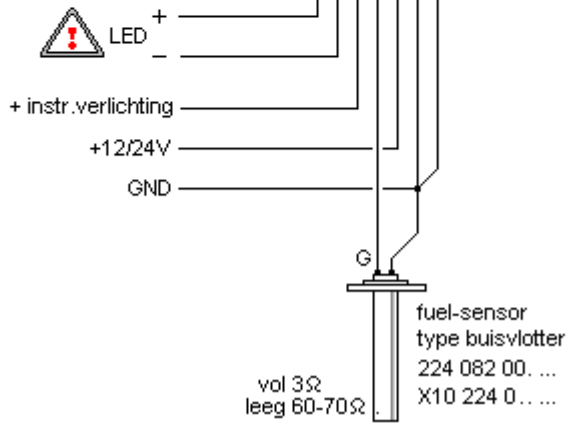

VDO ViewLine Brandstofmeter voor buisvlotter (multivolt)

blad 1

12/24V

bruin (4) of geel (4)
wordt niet gebruikt

A2C59513069
Adapterkabel 8-polig + stekker

Pin	Kleur	Functie
1	rood	+ 12/24 Volt
2	zwart	massa
3	blauw-zwart	massa sensor (verbinden met 2)
4	geel of bruin	- geen functie -
5	groen	sensor-aansluiting (G)
6	blauw-rood	verlichting +
7	geel-zwart	W-LED -
8	geel-rood	W-LED +

Installatie en afregelen instrument op buisvlotter

blad 2

! Transport-pin uit buisvlotter verwijderen voor montage !

Afregelen op '0', instrument ingeschakeld en buisvlotter aangesloten.