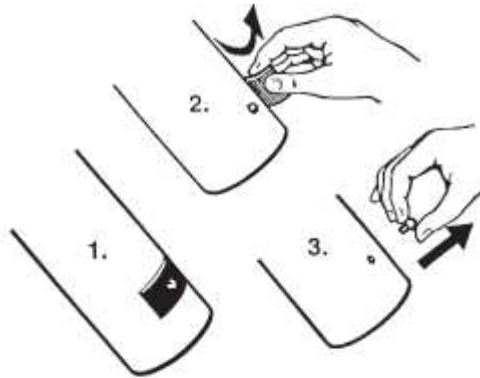

VDO ViewLine Brandstofmeter voor buisvlotter (multivolt)

blad 1

12/24V

bruin (4) of geel (4)
wordt niet gebruikt

A2C59513069
Adapterkabel 8-polig + stekker

Pin	Kleur	Functie
1	rood	+ 12/24 Volt
2	zwart	massa
3	blauw-zwart	massa sensor (verbinden met 2)
4	geel of bruin	- geen functie -
5	groen	sensor-aansluiting (G)
6	blauw-rood	verlichting +
7	geel-zwart	W-LED -
8	geel-rood	W-LED +

Installatie en afregelen instrument op buisvlotter

blad 2

! Transport-pin uit buisvlotter verwijderen voor montage !

Afregelen op '0', instrument ingeschakeld en buisvlotter aangesloten.