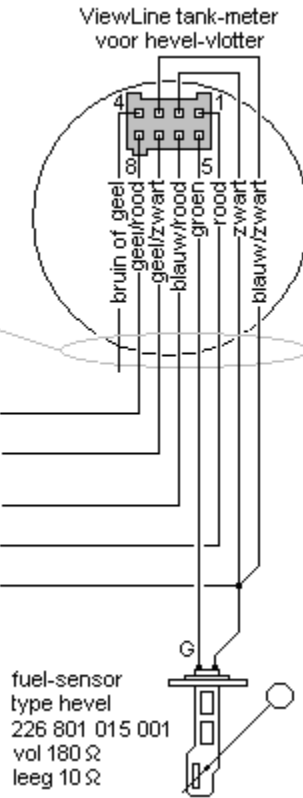

VDO ViewLine Brandstof-meter voor hevel-vlotter (multivolt)

Blad 1

12/24V

bruin (4) of geel (4)
wordt niet gebruikt

A2C59513069
Adapterkabel 8-polig + stekker

Pin	Kleur	Functie
1	rood	+ 12/24 Volt
2	zwart	massa
3	blauw-zwart	massa sensor (verbinden met 2)
4	geel of bruin	- geen functie -
5	groen	sensor-aansluiting (G)
6	blauw-rood	verlichting +
7	geel-zwart	W-LED -
8	geel-rood	W-LED +